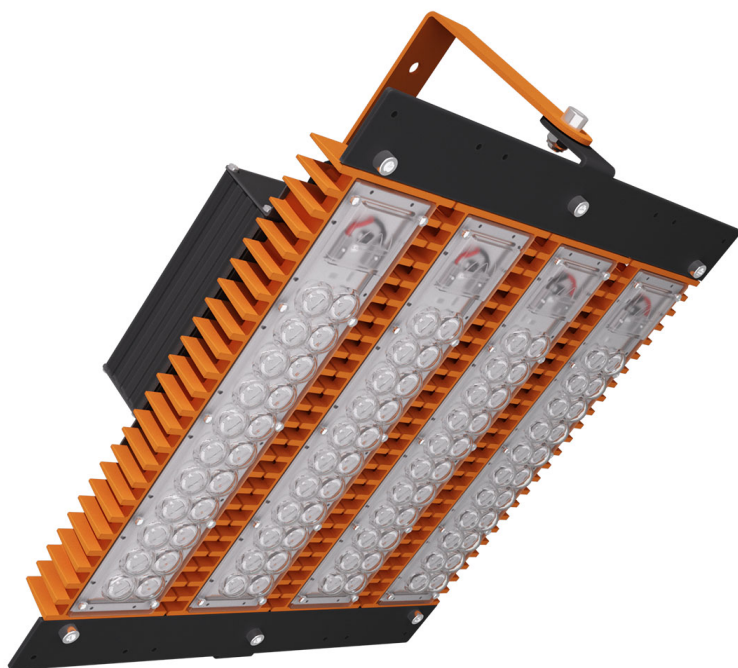

LAD LED R500-4-W-6-220L 2Ex

Маркировка взрывозащиты: 2Ex nR mb IIC T5 Gc X, Ex tb IIC T95°C Dc X

Модель / Артикул	LAD LED R500-4-W-6-220L 2Ex
Световой поток*, Лм	30380
Угол излучения	100°x15°*
Энергопотребление, Вт	220
Цветовая температура**, К	5000K
Индекс цветопередачи***	Ra 70
Кэффициент мощности	0.95
Номинальное напряжение питания****, В	AC230
Влаго и пылезащита	IP67
Вид климатического исполнения	УХЛ1
Класс защиты от поражения эл. током	I
Диапазон рабочих температур	-60°C ... +50°C
Тип крепления	Лура
Габаритные размеры светильника*****, мм	414 x 344 x 159
Гарантийный срок	5 лет

Дорожное освещение

Уличное освещение

Промышленное освещение

Складское освещение

Спортивное освещение

Светодиоды

Пульсации светового потока <1%

Сертификат EAC