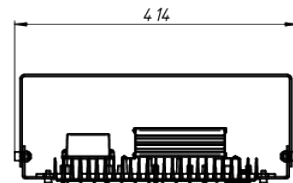

LAD LED R500-4-W-6-220L 2Ex

Маркировка взрывозащиты: 2Ex nR mb IIC T5 Gc X, Ex tb IIC T95°C Dc X

Модель / Артикул	LAD LED R500-4-W-6-220L 2Ex
Световой поток*, Лм	30380
Угол излучения	100°x15°*
Энергопотребление, Вт	220
Цветовая температура**, К	5000K
Индекс цветопередачи***	Ra 70
Кэффициент мощности	0.95
Номинальное напряжение питания****, В	AC230
Влаго и пылезащита	IP67
Вид климатического исполнения	УХЛ1
Класс защиты от поражения эл. током	I
Диапазон рабочих температур	-60°C ... +50°C
Тип крепления	Лура
Габаритные размеры светильника*****, мм	414 x 344 x 159
Гарантийный срок	5 лет