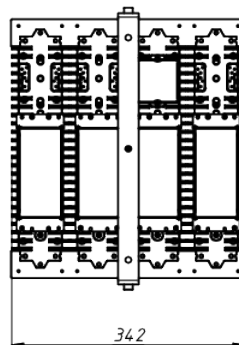

LAD LED R500-4-W-6-220L 2Ex

Маркировка взрывозащиты: 2Ex nR mb IIC T5 Gc X, Ex tb IIC T95°C Dc X

Модель / Артикул	LAD LED R500-4-W-6-220L 2Ex
Световой поток*, Лм	30380
Угол излучения	100°x15°*
Энергопотребление, Вт	220
Цветовая температура**, К	5000K
Индекс цветопередачи***	Ra 70
Кэффициент мощности	0.95
Номинальное напряжение питания****, В	AC230
Влаго и пылезащита	IP67
Вид климатического исполнения	УХЛ1
Класс защиты от поражения эл. током	I
Диапазон рабочих температур	-60°C ... +50°C
Тип крепления	Лура
Габаритные размеры светильника*****, мм	414 x 344 x 159
Гарантийный срок	5 лет